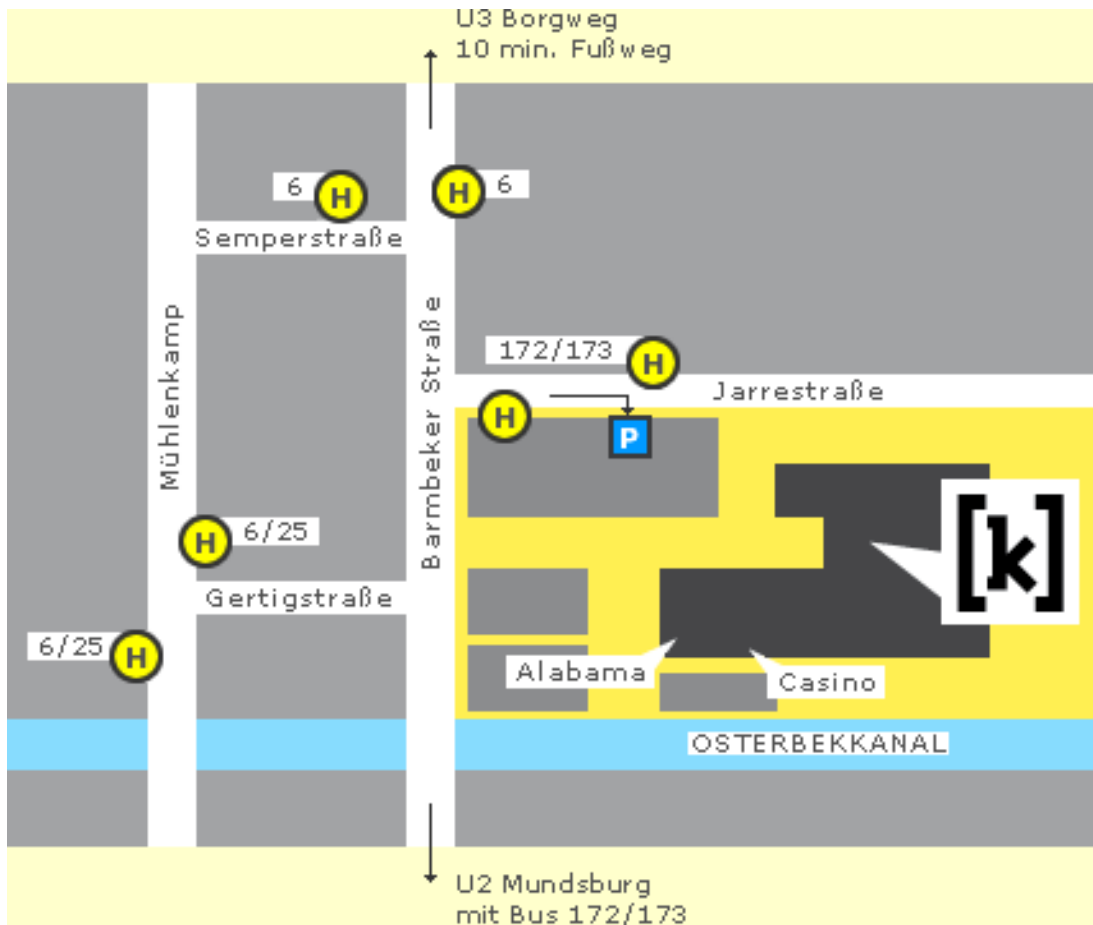

KAMPNAGEL Anfahrt & Parkmöglichkeiten

Adresse:
Kampnagel Hamburg
Jarrestr. 20
22303 Hamburg

Parkplätze:
Parkmöglichkeiten befinden sich in der Tiefgarage an Barmbeker Straße.